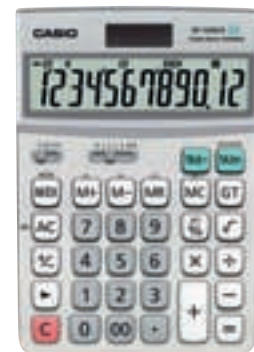

Canon TS-1200TCG **420601**

CASIO REKENMACHINE JF-120 ECO

- 12-cijferig groot display.
- Correctietoets.
- Belasting- en omrekenoets.
- Percentagetoets.
- Onafhankelijk geheugen.
- Afronden.
- Two way power.
- Tot 4 posities achter de komma.
- Add-toets.
- Behuizing van gerecycled kunststof.
- Afmetingen 173x107x26mm.

Casio JF-120 Eco **420869**

CASIO REKENMACHINE DF-120 ECO

- 12-cijferige extra groot display.
- Kunststof toetsen.
- Functies: Euro omrekening, percentageberekening, belasting berekenen, groot totaal geheugen, decimaal selectie (0,1,2,3,4,ADD2), dubbelnultoets, verdeling in duizenden, onafhankelijk geheugen en afrondselectie.
- Solar-/batterijfunctie.
- Behuizing van gerecycled kunststof.
- Afmetingen 36x122x175mm.

Casio DF-120 Eco **420870**

CASIO REKENMACHINE MS-88 ECO

- 8-cijferig, groot display.
- Lichtgevoelige, plastic toetsen.
- Belastingomrekenoets.
- Percentagetoets.
- Two way power.
- 3 posities achter de komma.
- Behuizing van gerecycled kunststof.
- Afmetingen 31x103x145mm.