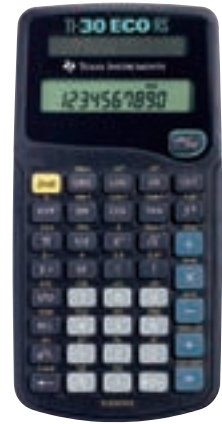

3 Rekenmachines

Wetenschappelijke rekenmachines

TEXAS INSTRUMENTS REKENMACHINE 30ECO RS

- De ecologische versie van de TI-30XA, een 1-regelige wetenschappelijke rekenmachine voor het voortgezet onderwijs.
- De Kunststofbehuizing is voor 100% afkomstig uit recycling.
- De machine werkt volledig op zonnenergie.

- Display met tien cijfers.
- Technische en wetenschappelijke notatie (twee cijferige exponent).
- $1/x$, $\sqrt{x}$, x^2 , %.
- Rekenen met breuken.
- Goniometrische, hyperbolische en logaritmische functies.
- Breuken/Decimalen.
- Graden/Radianen/Decimale graden.

- Rechthoekige coördinaten/Poolcoördinaten.
- Statistische berekeningen in één variabele.
- Voeding: gecombineerde werking op zonne-energie/batterij.

Texas TI-30ECO RS

421107