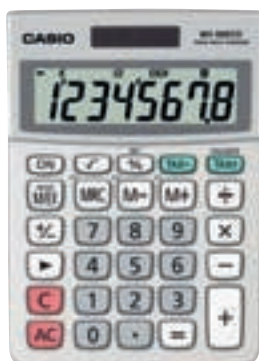

Canon TS-1200TCG **420601**

CASIO REKENMACHINE JF-120 ECO

- 12-cijferig groot display.
- Correctietoets.
- Belasting- en omrekenoets.
- Percentagetoets.
- Onafhankelijk geheugen.
- Afronden.
- Two way power.
- Tot 4 posities achter de komma.
- Add-toets.
- Behuizing van gerecycled kunststof.
- Afmetingen 173x107x26mm.

Casio JF-120 Eco **420869**

CASIO REKENMACHINE DF-120 ECO

- 12-cijferige extra groot display.
- Kunststof toetsen.
- Functies: Euro omrekening, percentageberekening, belasting berekenen, groot totaal geheugen, decimaal selectie (0,1,2,3,4,ADD2), dubbelnultoets, verdeling in duizenden, onafhankelijk geheugen en afrondselectie.
- Solar-/batterijfunctie.
- Behuizing van gerecycled kunststof.
- Afmetingen 36x122x175mm.

Casio DF-120 Eco **420870**

CASIO REKENMACHINE MS-88 ECO

- 8-cijferig, groot display.
- Lichtgevoelige, plastic toetsen.
- Belastingomrekenoets.
- Percentagetoets.
- Two way power.
- 3 posities achter de komma.
- Behuizing van gerecycled kunststof.
- Afmetingen 31x103x145mm.