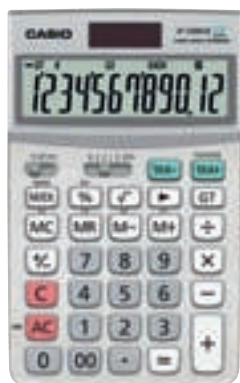

Canon HS-1200TCG **420602**

CANON REKENMACHINE TS-1200TCG

- 12-cijferige groene rekenmachine.
- Groot gekanteld LCD-scherm.
- Doorrolfunctie voor snelle invoer.
- Functies voor het berekenen van btw en het converteren van valuta.
- Behuizing vervaardigd uit hergebruikte materialen.
- Dubbele voeding: zonne-energie en verwisselbare batterij.
- Schakelt automatisch uit.
- Afmetingen 188x133x29mm.

Canon TS-1200TCG **420601**

CASIO REKENMACHINE JF-120 ECO

- 12-cijferig groot display.
- Correctietoets.
- Belasting- en omrekenoets.
- Percentagetoets.
- Onafhankelijk geheugen.
- Afronden.
- Two way power.
- Tot 4 posities achter de komma.
- Add-toets.
- Behuizing van gerecycled kunststof.
- Afmetingen 173x107x26mm.

Casio JF-120 Eco **420869**

CASIO REKENMACHINE DF-120 ECO

- 12-cijferige extra groot display.
- Kunststof toetsen.
- Functies: Euro omrekening, percentageberekening, belasting berekenen, groot totaal geheugen, decimaal selectie (0,1,2,3,4,ADD2), dubbelnultoets, verdeling in duizenden, onafhankelijk geheugen en afrondselectie.
- Solar-/batterijfunctie.
- Behuizing van gerecycled kunststof.
- Afmetingen 36x122x175mm.

Casio DF-120 Eco **420870**

CASIO REKENMACHINE MS-88 ECO

- 8-cijferig, groot display.
- Lichtgevoelige, plastic toetsen.
- Belastingomrekenoets.
- Percentagetoets.
- Two way power.
- 3 posities achter de komma.
- Behuizing van gerecycled kunststof.
- Afmetingen 31x103x145mm.